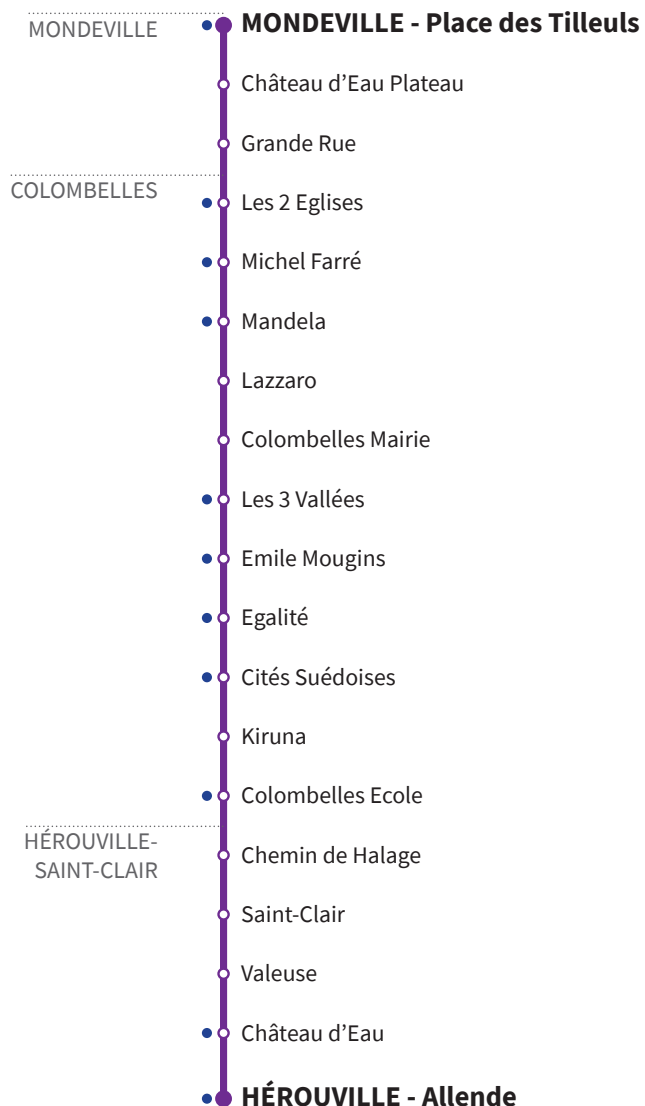

120

RÉSEAU COMPLÉMENTAIRE*

Horaires valables du 2 septembre 2021 au 6 juillet 2022 inclus

● : Arrêt accessible dans les deux sens aux personnes à mobilité réduite.

VERS HÉROUVILLE-SAINT-CLAIR Allende		LUNDI À VENDREDI
MONDEVILLE	Place des Tilleuls	7.45
	Château d'eau plateau	7.46
	Grande rue	7.47
COLOMBELLES	Les 2 Eglises	7.48
	Michel Farré	7.49
	Mandela	7.50
	Lazzaro	7.55
	Colombelles Mairie	7.56
	Les 3 Vallées	7.57
	Emile Mougins	7.58
	Egalité	8.00
	Cités Suedoises	8.01
	Kiruna	8.02
HÉROUVILLE SAINT-CLAIR	Colombelles Ecole	8.04
	Chemin de Halage	8.09
	Saint-Clair	8.16
	Valeuse	8.17
	Château d'eau	8.19
	Allende	8.20

*Les lignes du Réseau Complémentaire ne circulent pas pendant les petites vacances scolaires ni l'été.

120

RÉSEAU COMPLÉMENTAIRE*

Horaires valables du 2 septembre 2021 au 6 juillet 2022 inclus

● : Arrêt accessible dans les deux sens aux personnes à mobilité réduite.

VERS MONDEVILLE Place des Tilleuls	LUNDI - MARDI - JEUDI - VENDREDI
HÉROUVILLE SAINT-CLAIR	Allende 18.10
	Château d'eau 18.11
	Valeuse 18.12
	Saint-Clair 18.13
	Chemin de Halage 18.17
	Colombelles Ecole 18.19
COLOMBELLES	Kiruna 18.21
	Cités Suedoises 18.22
	Egalité 18.23
	Emile Mougins 18.24
	Les 3 Vallées 18.25
	Colombelles Mairie 18.27
	Lazzaro 18.29
	Mandela 18.32
	Michel Farré 18.32
	Les 2 Eglises 18.33
	Grande rue 18.34
MONDEVILLE	Château d'eau Plateau 18.35
	Place des Tilleuls 18.36